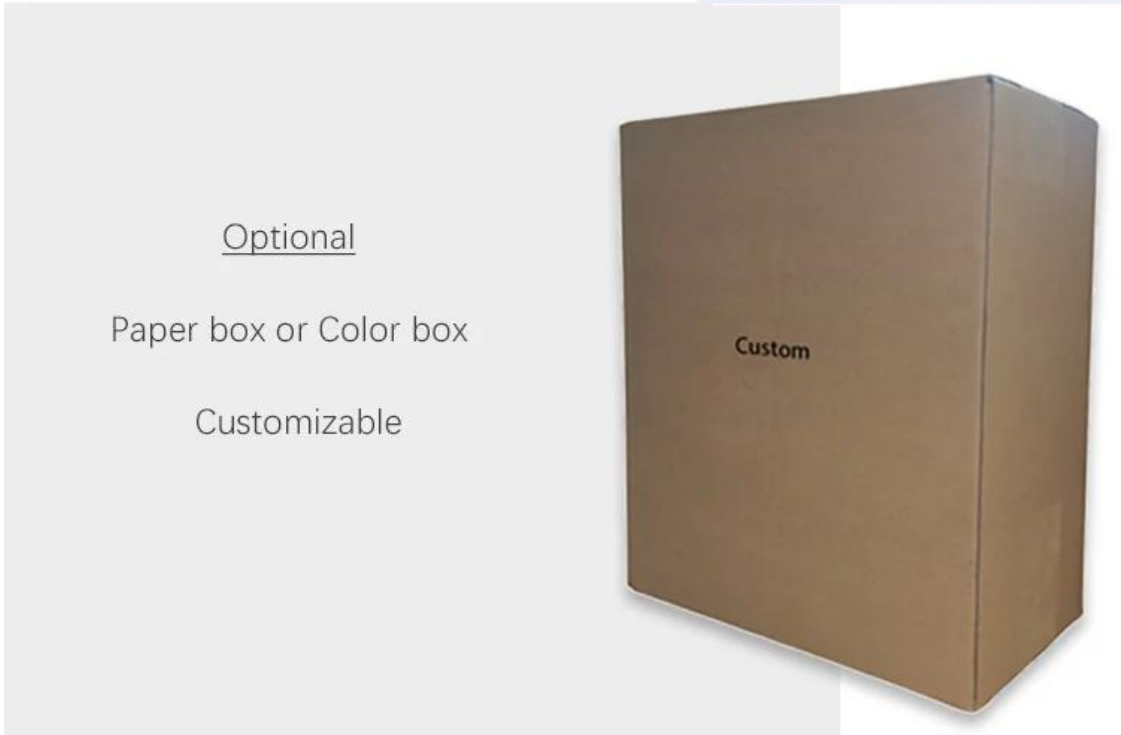

## Описание продуктов

Материал	ДОМАШНИЙ ПИТОМЕЦ
Вместимость	64 унции = 2 л
Приложения	для более чистой упаковки
Печать	трафаретная печать, горячее тиснение, наклейка этикеток, термоусадочная пленка и т. д.
Стоимость образца	бесплатные образцы, если они есть на складе, пожалуйста, отправьте запрос, чтобы получить их.
Минимальный заказ	5000 шт. больше количество, больше скидка
тип компании	производитель, фабрика, поставщик
ОЕМ и ОДМ	Да!

#38mm

Material:PET  
Capacity:64oz

H:26.2cm

W:11.4cm

1 pump can press out 15cc  
& 38mm Screw cap

Optional  
Silicone Folding Funnel

Optional  
Paper box or Color box  
Customizable

1. Hold the base of the pump mechanism just below the cap with your right hand and grasp the pump head with your left hand.