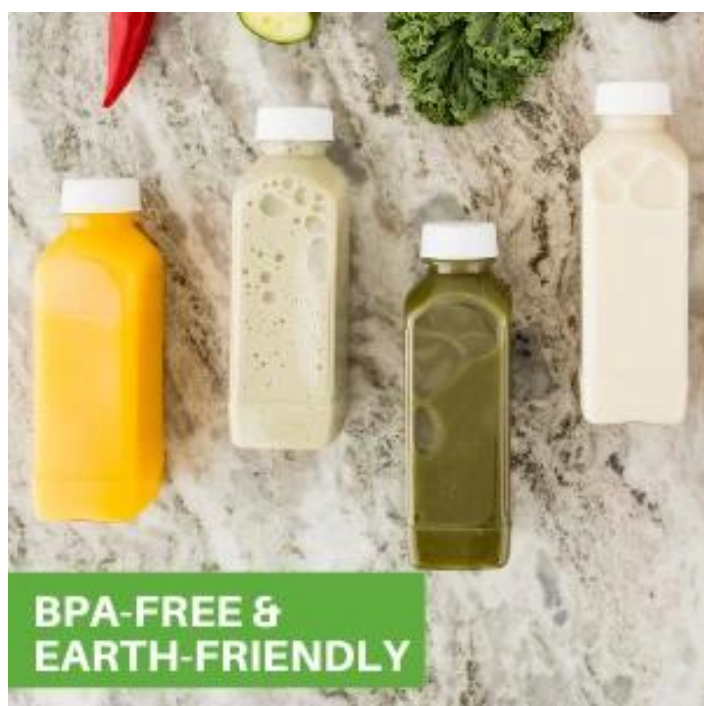

Czy Twoja Pusta butelka po soku jest bezpieczna?

Tak to jest! Nie martw się tym problemem. Używamy 100% dziewiczego materiału, zwykle przezroczystego materiału PET, są one przeznaczone do kontaktu z żywnością, nie zawierają BPA, idealne butelki do pakowania soku.