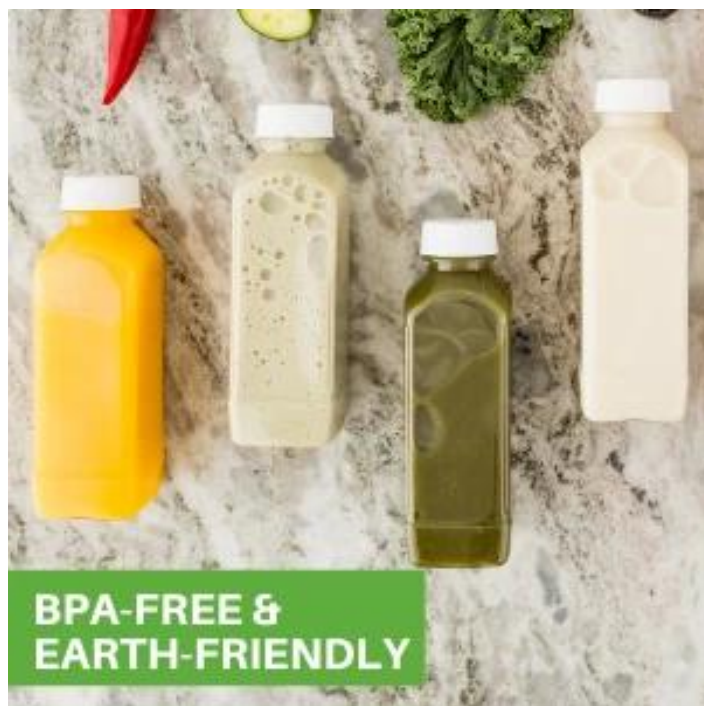

Czy Twoja Pusta butelka po soku jest bezpieczna?

Tak to jest! Nie martw się tym problemem. Używamy 100% dziewiczego materiału, zwykle przezroczystego materiału PET, są one przeznaczone do kontaktu z żywnością, nie zawierają BPA, idealne butelki do pakowania soku.

Czy można wlać sok do plastikowej butelki?

Tak, możemy przechowywać sok w plastikowej butelce przez krótki czas, na rynku jest wiele pustych butelek po soku.