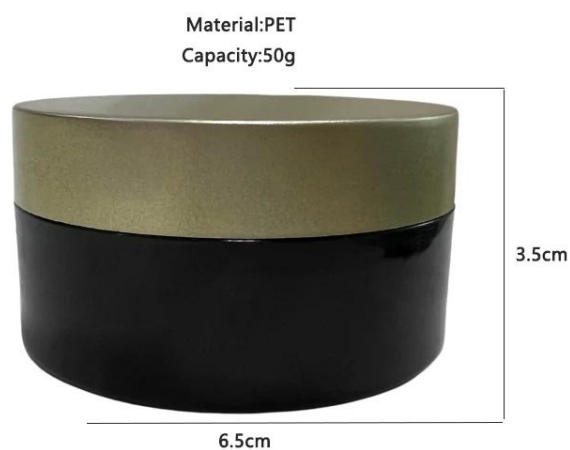

Fournisseur en gros de pots en plastique d'ANIMAL FAMILIER noir de pot de crème cosmétique du vide 50g d'OEM

Matériel	ANIMAUX
Capacité	50ml
Applications	pour l'emballage des soins de la peau
Impression	sérigraphie, marquage à chaud, autocollant d'étiquette, emballage rétractable, etc.
Coût de l'échantillon	échantillons gratuits si en stock, veuillez envoyer une demande pour l'obtenir.
MOQ	5 000 pièces . plus de quantité, plus de rabais
type de compagnie	fabricant, usine, fournisseur
OEM et ODM	Oui!

Processus de moulage par injection PET - a une texture de verre et n'est

pas facile à casser

Ce pot comprend un couvercle intérieur couvercle

Personnalisez également le couvercle/la couleur/le matériau à votre goût.

Transparent or Colored

All Kinds of Screw Cap

BLACK

WHITE

TRANSPARENT

GOLDEN

SILVER

ELECTROPLATE
CAP

PLASTIC CAP

ALUMINUM CAP

Where is the difference in material?

Completely Transparent&Shiny

Opaque&Semi-Matte

Opaque&Completely Matte

Any color can be customized