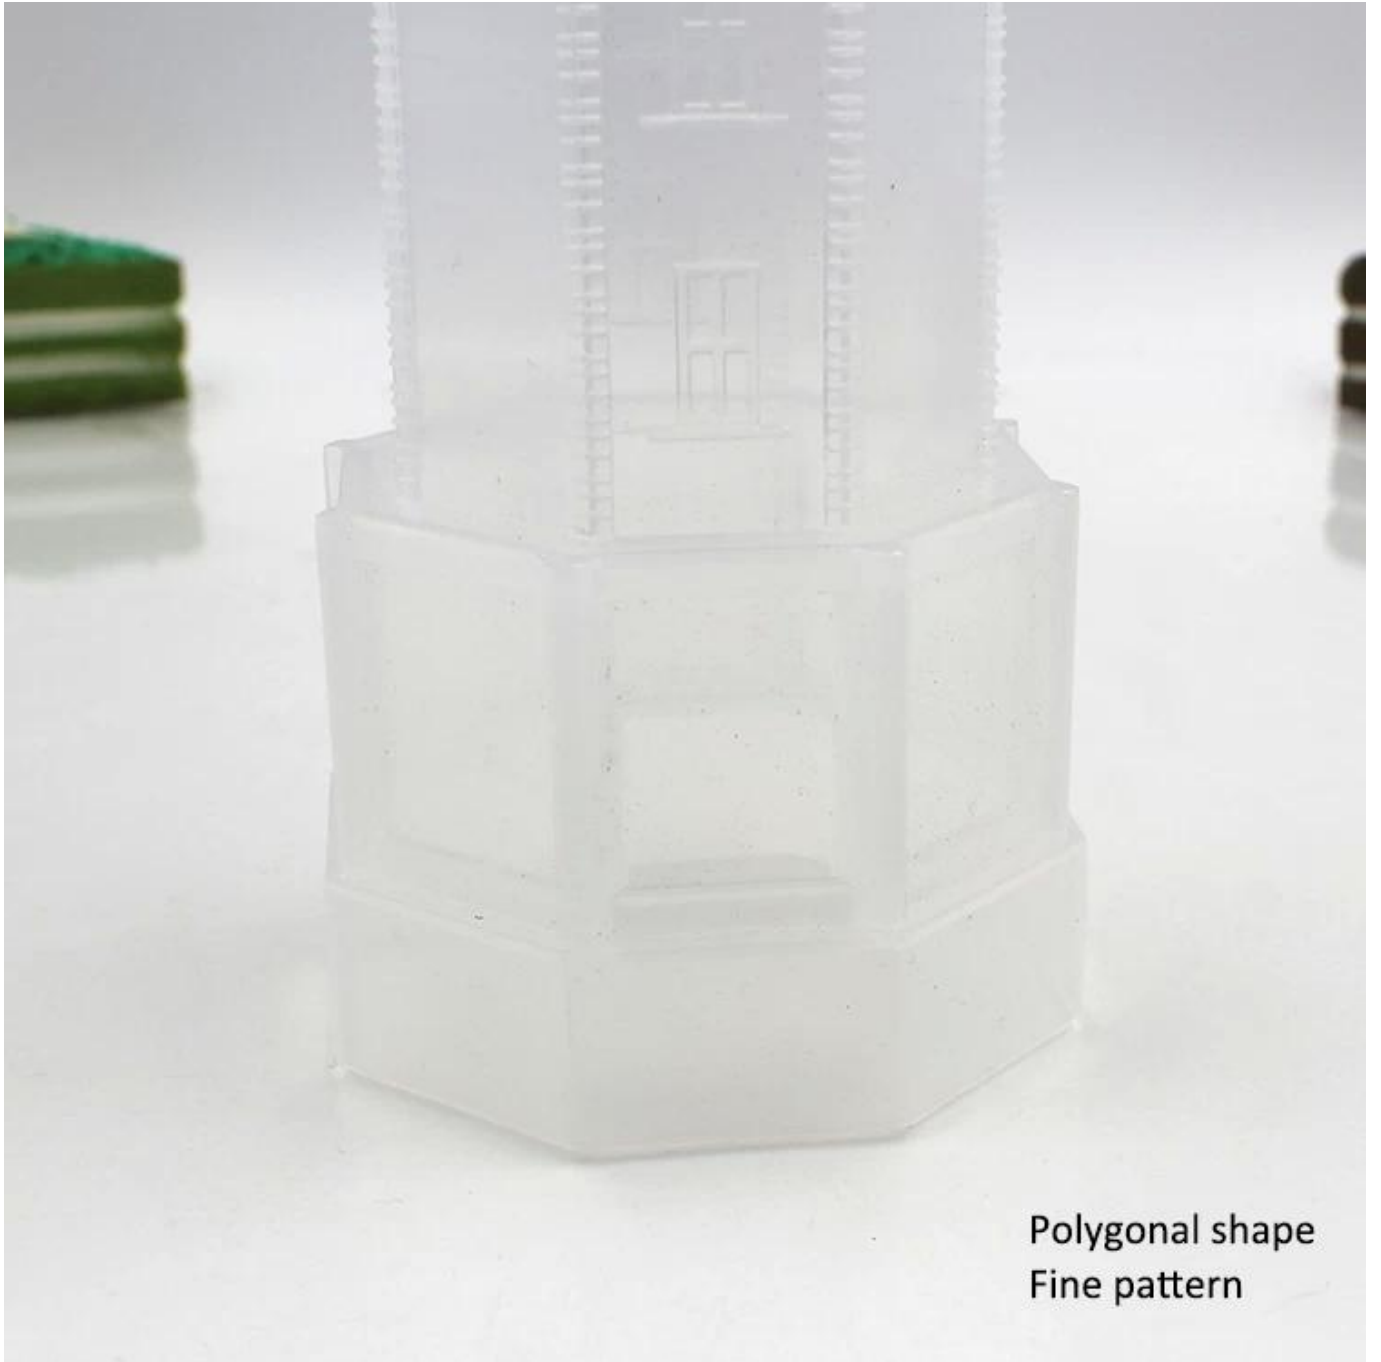

Místo původu: Shenzhen, Čína

unikátní plastový obrázek ve tvaru pagody

Material: PP
Pagoda shaped bottle
Used for: sauce

The bottle mouth
Put the sauce in here

The bottle bottom
Usually sealed with aluminum foil

Polygonal shape
Fine pattern