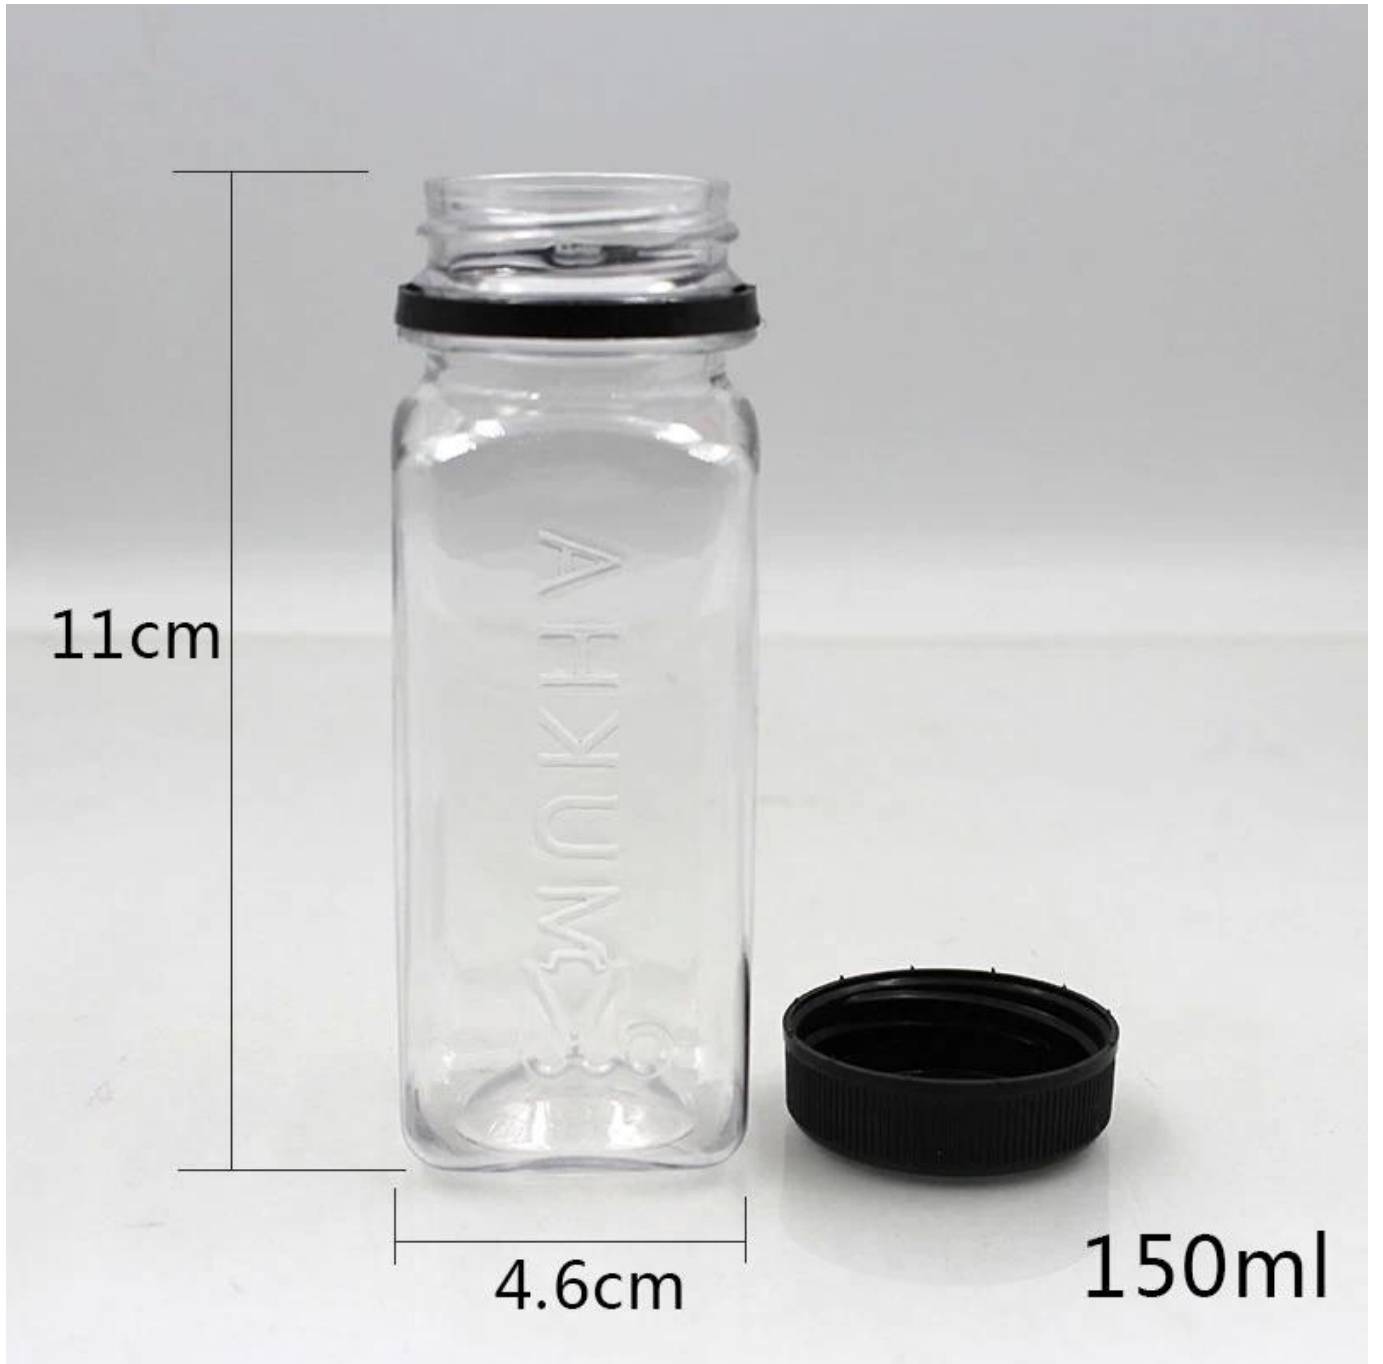

# 150ml Velkoobchod s plastovými lahvemi

Kapacita	150 ml
Materiál	PET
Víčko	čepice odolná proti neoprávněné manipulaci
Tvar	náměstí
Služba	OEM a ODM
MOQ	10 000 ks
Tisk	sítotisk tisk, ražba, štítek, atd.
Aplikace	pro balení šťávy

## prázdný plastový obrázek o objemu 150 ml

My vlastní dva design z 150 ml plastický láhev, za první verze:

Date: 30/11/2023  
Cell: W1234  
Time: 10:00 AM  
Location: Laboratory 101

11cm

4.6cm

150ml

druhý verze:

Shenzhen Zhenghao Plastic&Mold Co., Ltd

Item: 150ML 100支装

Client: ZH-190168

Remarks: 389/25克

11.5cm

4cm

Shenzhen Zhenghao Plastic&Mold Co.,Ltd  
Item: 150ml 四方瓶  
Client: ZH-190168  
Remarks: 38片/25克

### **Jaká je vaše 150ml plastová láhev?**

Vlastníme několik designů 150ml plastových lahví, jsou vyrobeny z PET materiálu, tato čtvercová 150ml láhev se používá pro balení šťáv, colu, jablečné šťávy, pomerančové šťávy, tyčinky atd. Je v pořádku, pokud si potřebujete přizpůsobit vlastní 150ml plastová láhev, náš technik vám to pomůže.