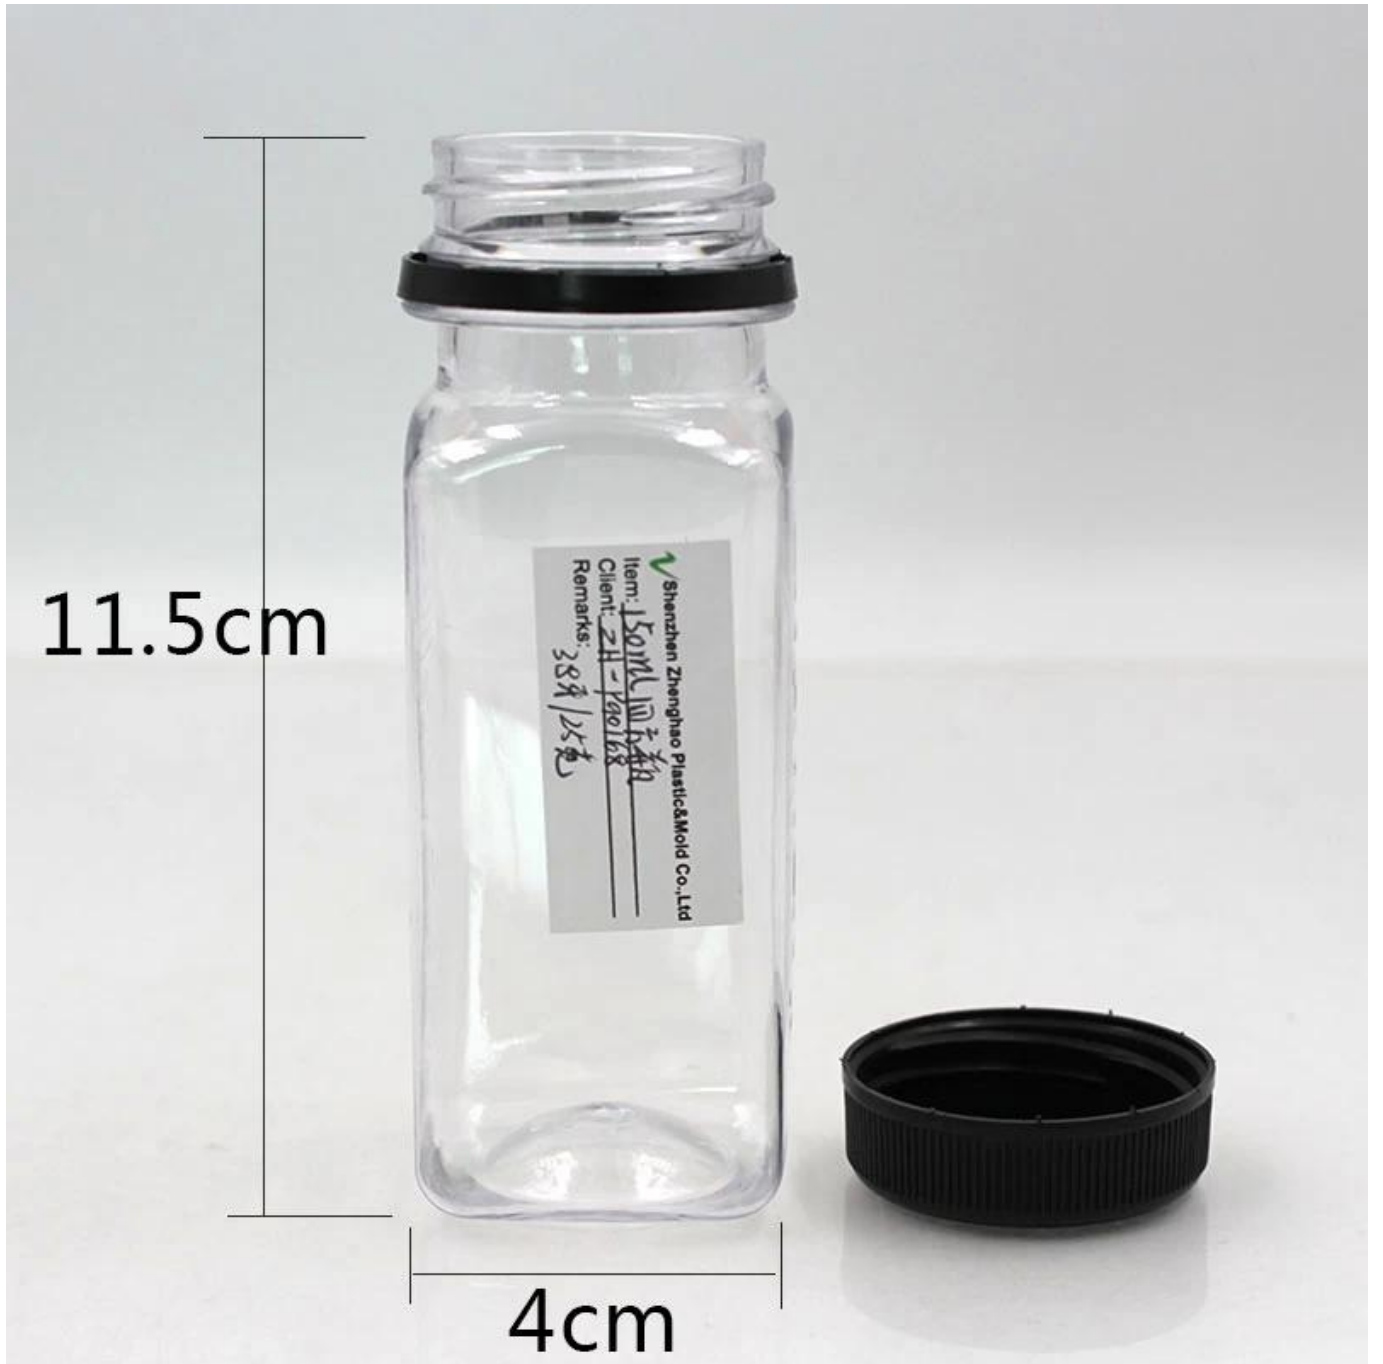

11.5cm

4cm

Shenzhen Zhenghao Plastic&Mold Co.,Ltd
Item: 150ml 四方瓶
Client: ZH-190168
Remarks: 38片/25克