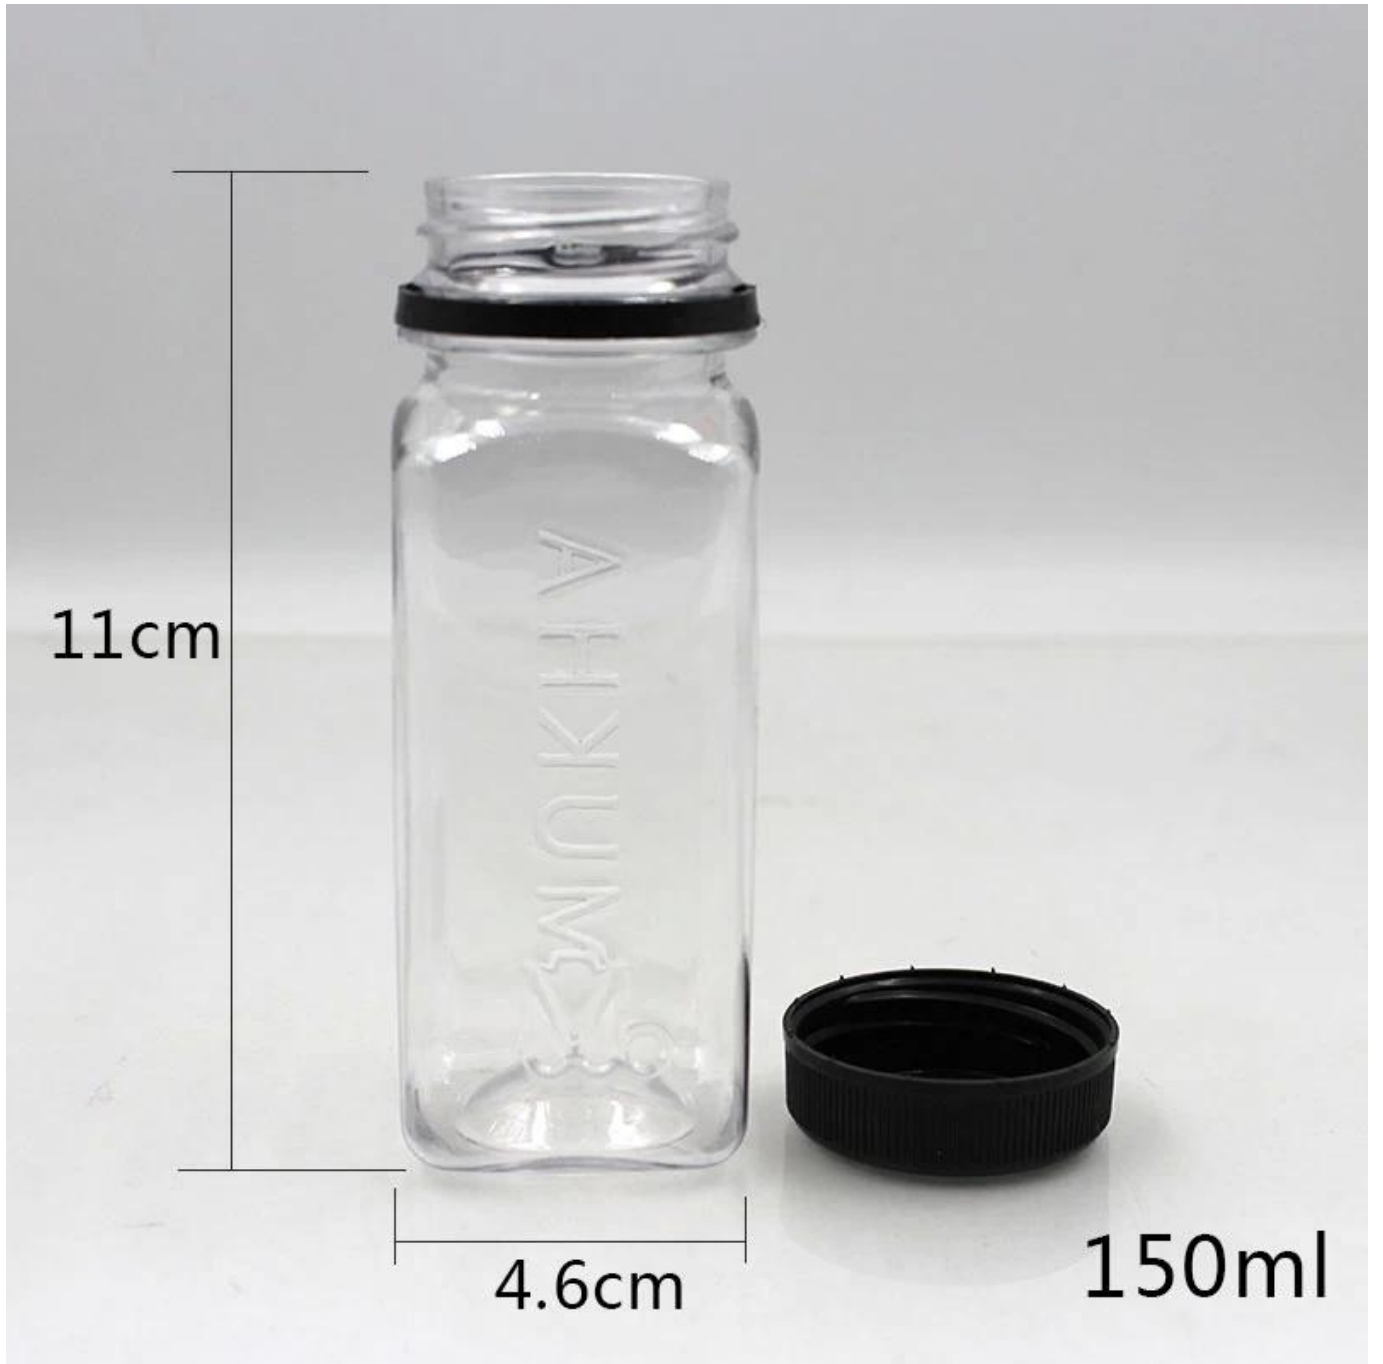

11cm

4.6cm

150ml