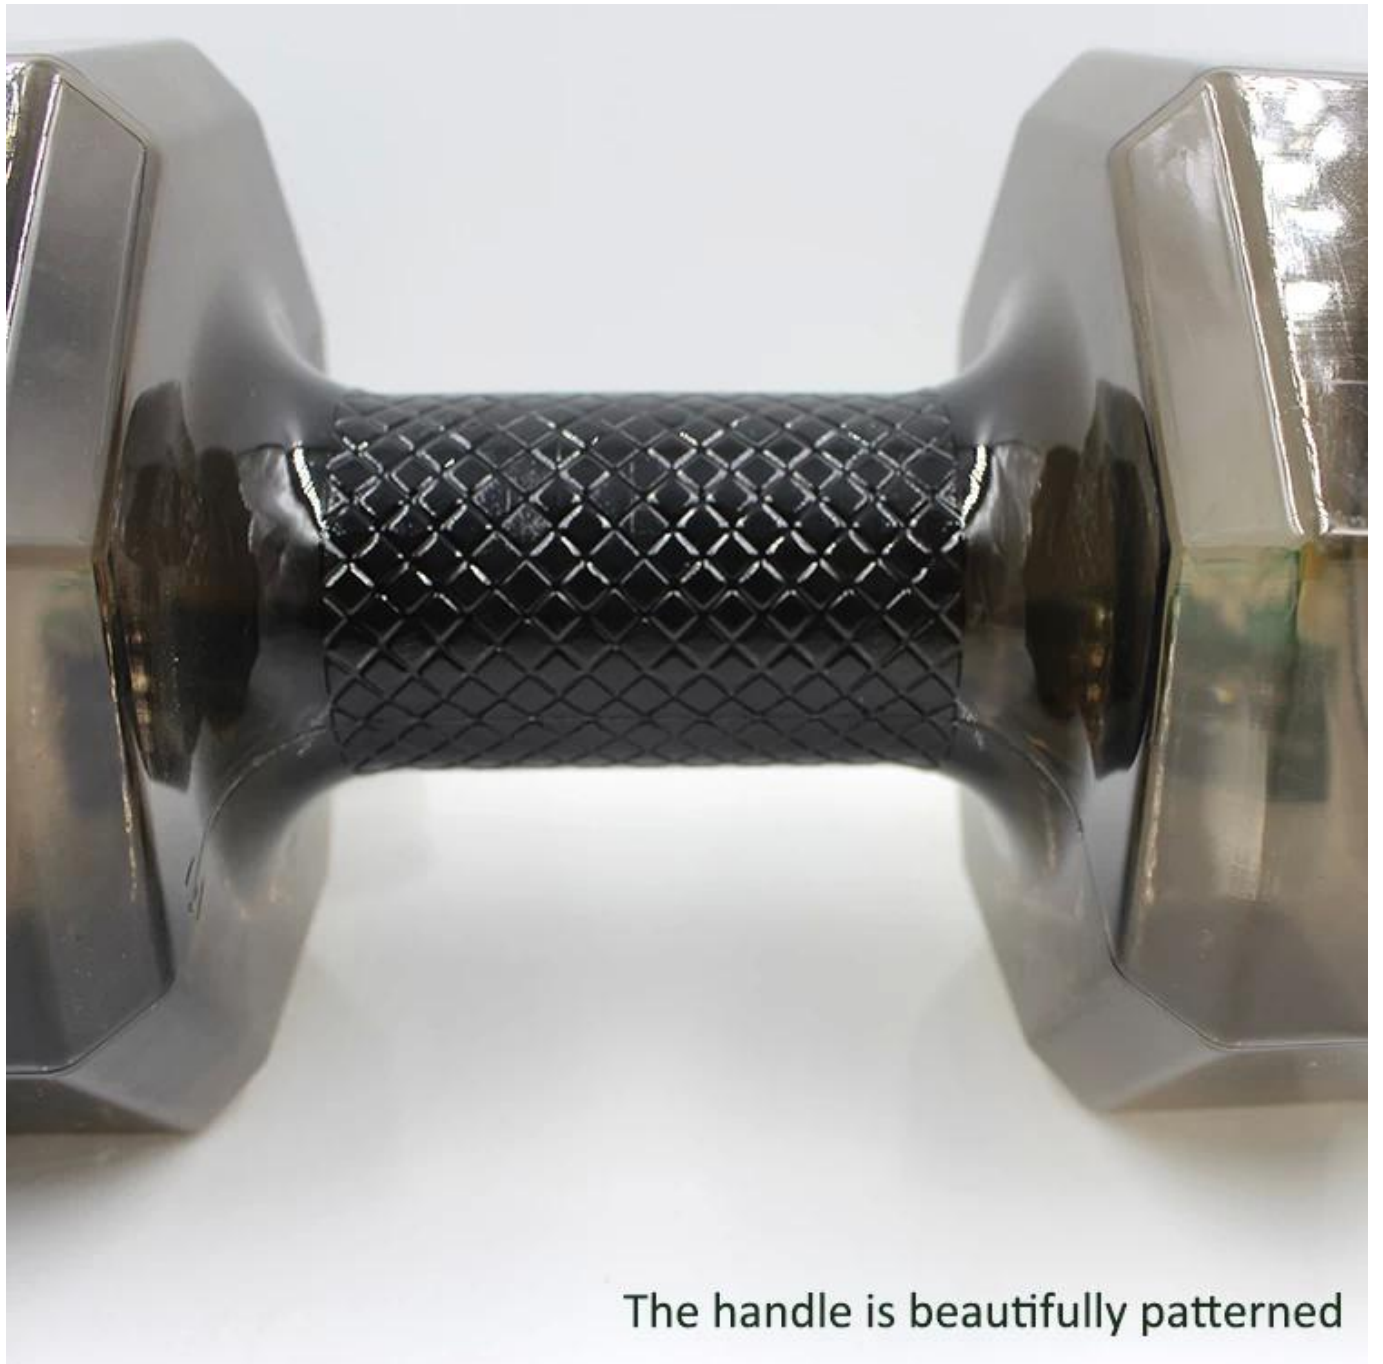

Op maat gemaakte 2,2 liter haltervormige plastic waterfles

Modelnummer: zh9404

Vorm: haltervorm

Carrosseriemateriaal: kunststof, PETG

Feature: food grade, 100% nieuw materiaal

Gebruik: voor water

Plaats van herkomst: Shenzhen, Guangdong, China

Material: PETG
Height: 266mm

The handle is beautifully patterned

The opening of the water bottle