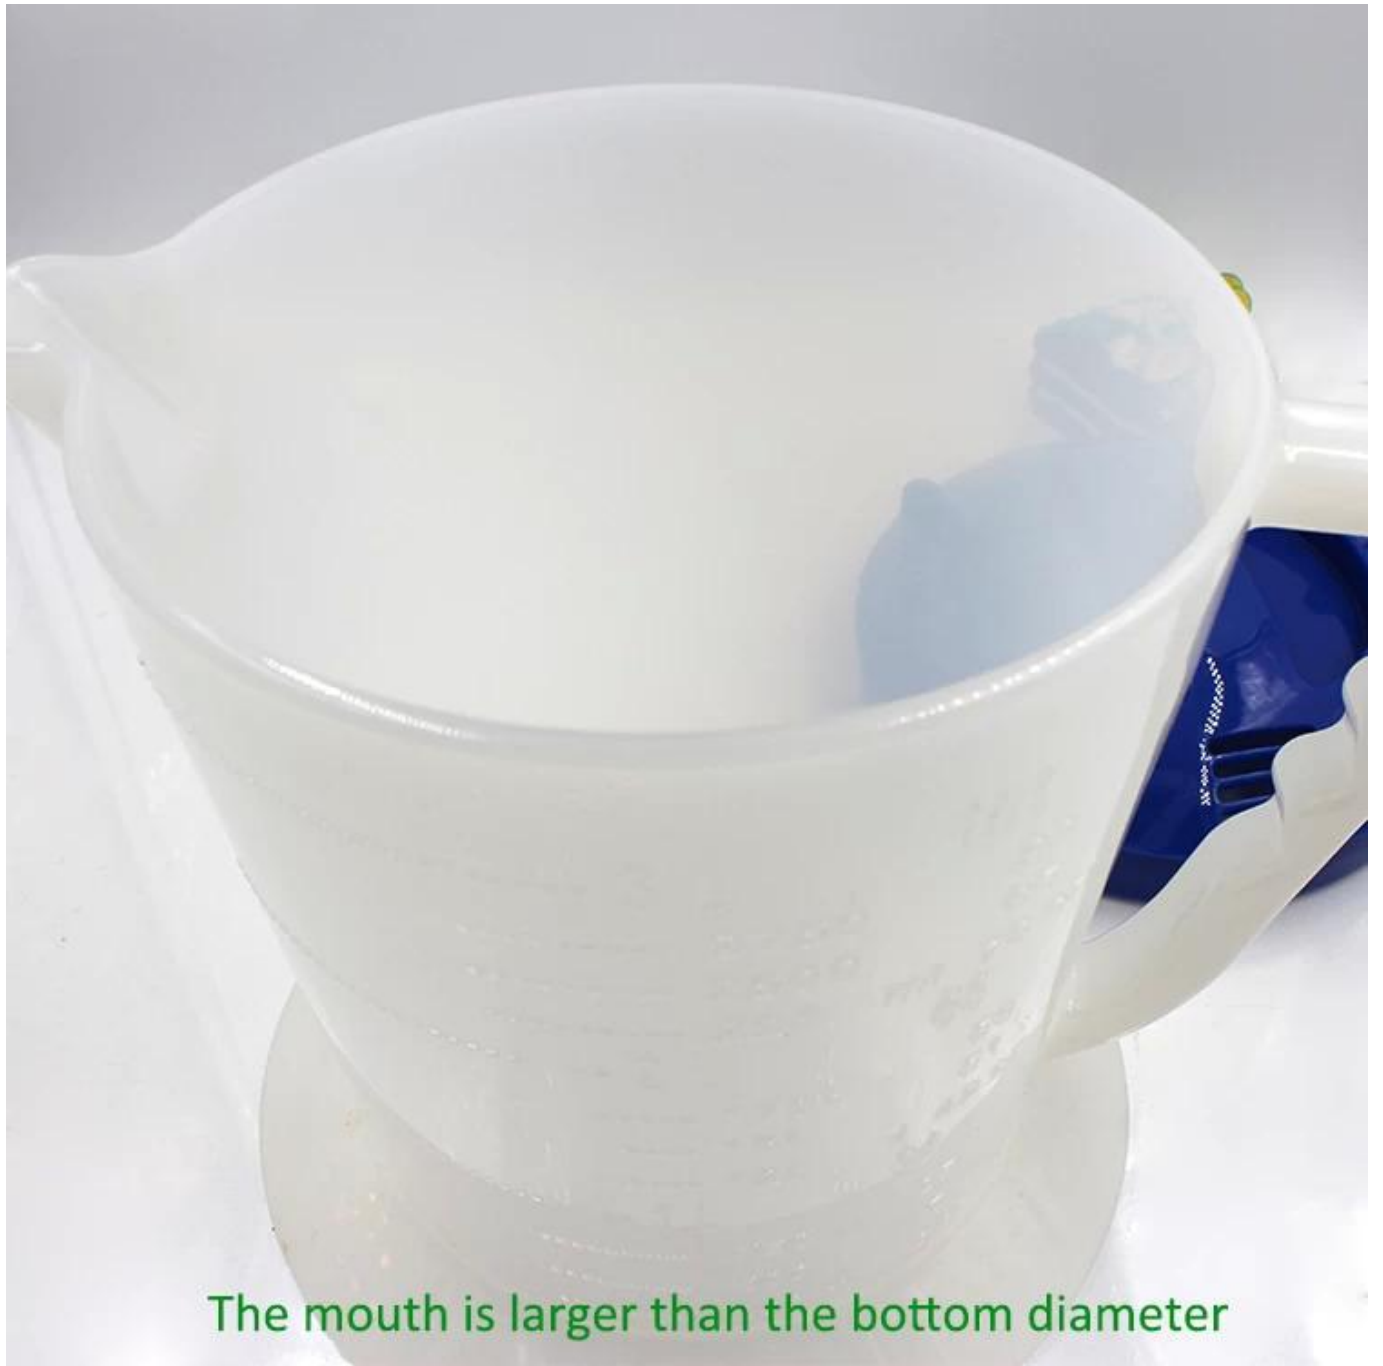

Ο οδοντίατρος χρησιμοποιεί πλαστική κούπα νερού 3L PP

μέγεθος: 3L

χρώμα: λευκό, φύση, έθιμο

χαρακτηριστικά: 100% παρθένο υλικό, ποιότητα τροφίμων, ασφάλεια, πιστοποιήθηκε σε SGS, ISO9001, LFGB, FDA κλπ.

πλεονεκτήματα: δικό του εργοστάσιο, δική του παραγωγή, καλή ποιότητα, ανταγωνιστική τιμή

υπηρεσία: δωρεάν δείγμα, καλή εξυπηρέτηση μετά την πώληση, εγγύηση ποιότητας,

μπορούμε να κάνουμε προσαρμοσμένη εκτύπωση χρωμάτων και λογότυπων.

3L

3L

The mouth is larger than the bottom diameter

The Cap

Water comes out of here