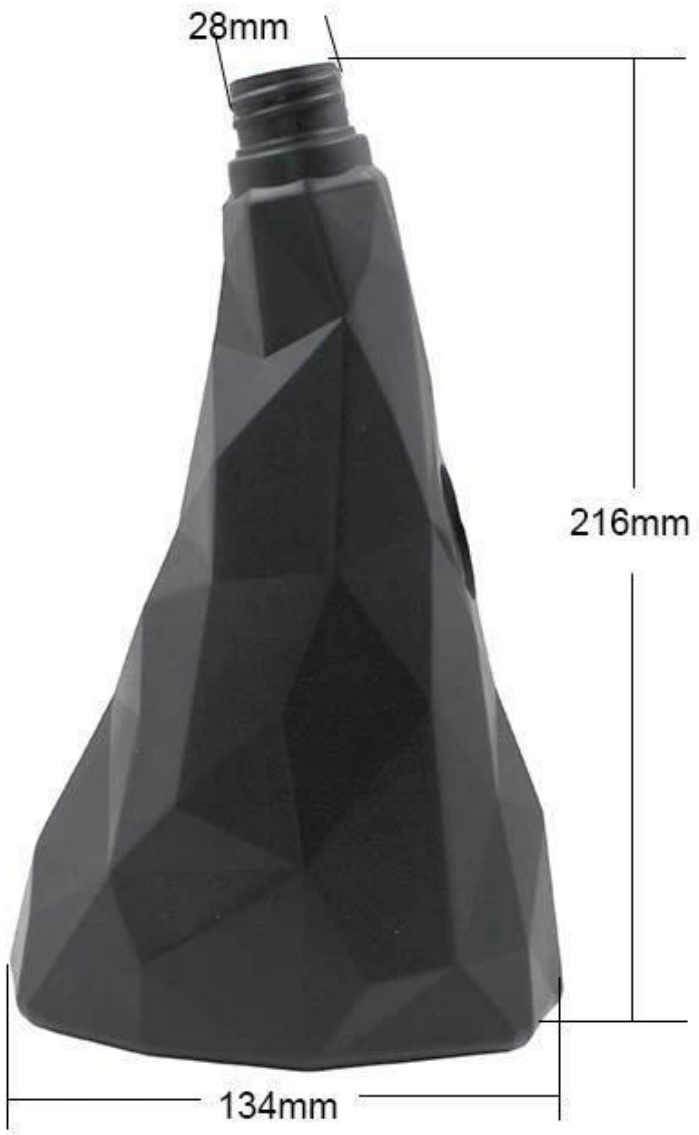

1

	HDPE
	28
MOQ	
	1pc / pp

1

Capacity: 1 liter
Material: HDPE

1

1

1

1 PET HDPE